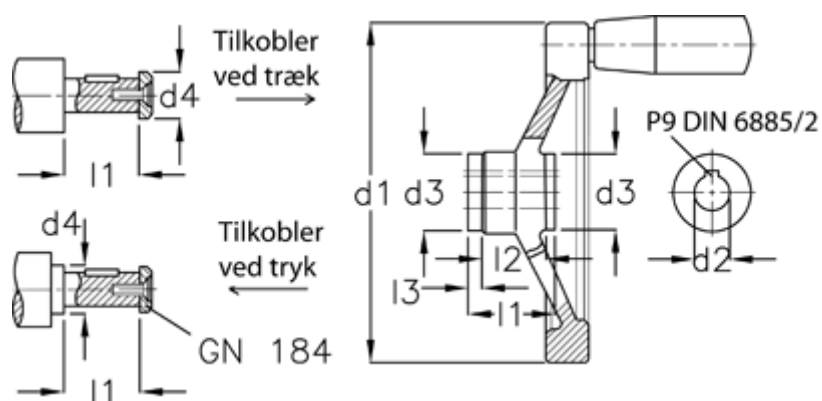

Varenummer: 20371341
Beskrivelse: E+G Håndhjul
GN 321.4-250-K22-D-DR

Mål

d_1	= 250
d_2 H7	= 22
d_3	= 45
d_4 max	= 30
l_1	= 47.5
l_2	= 28
l_3	= 12